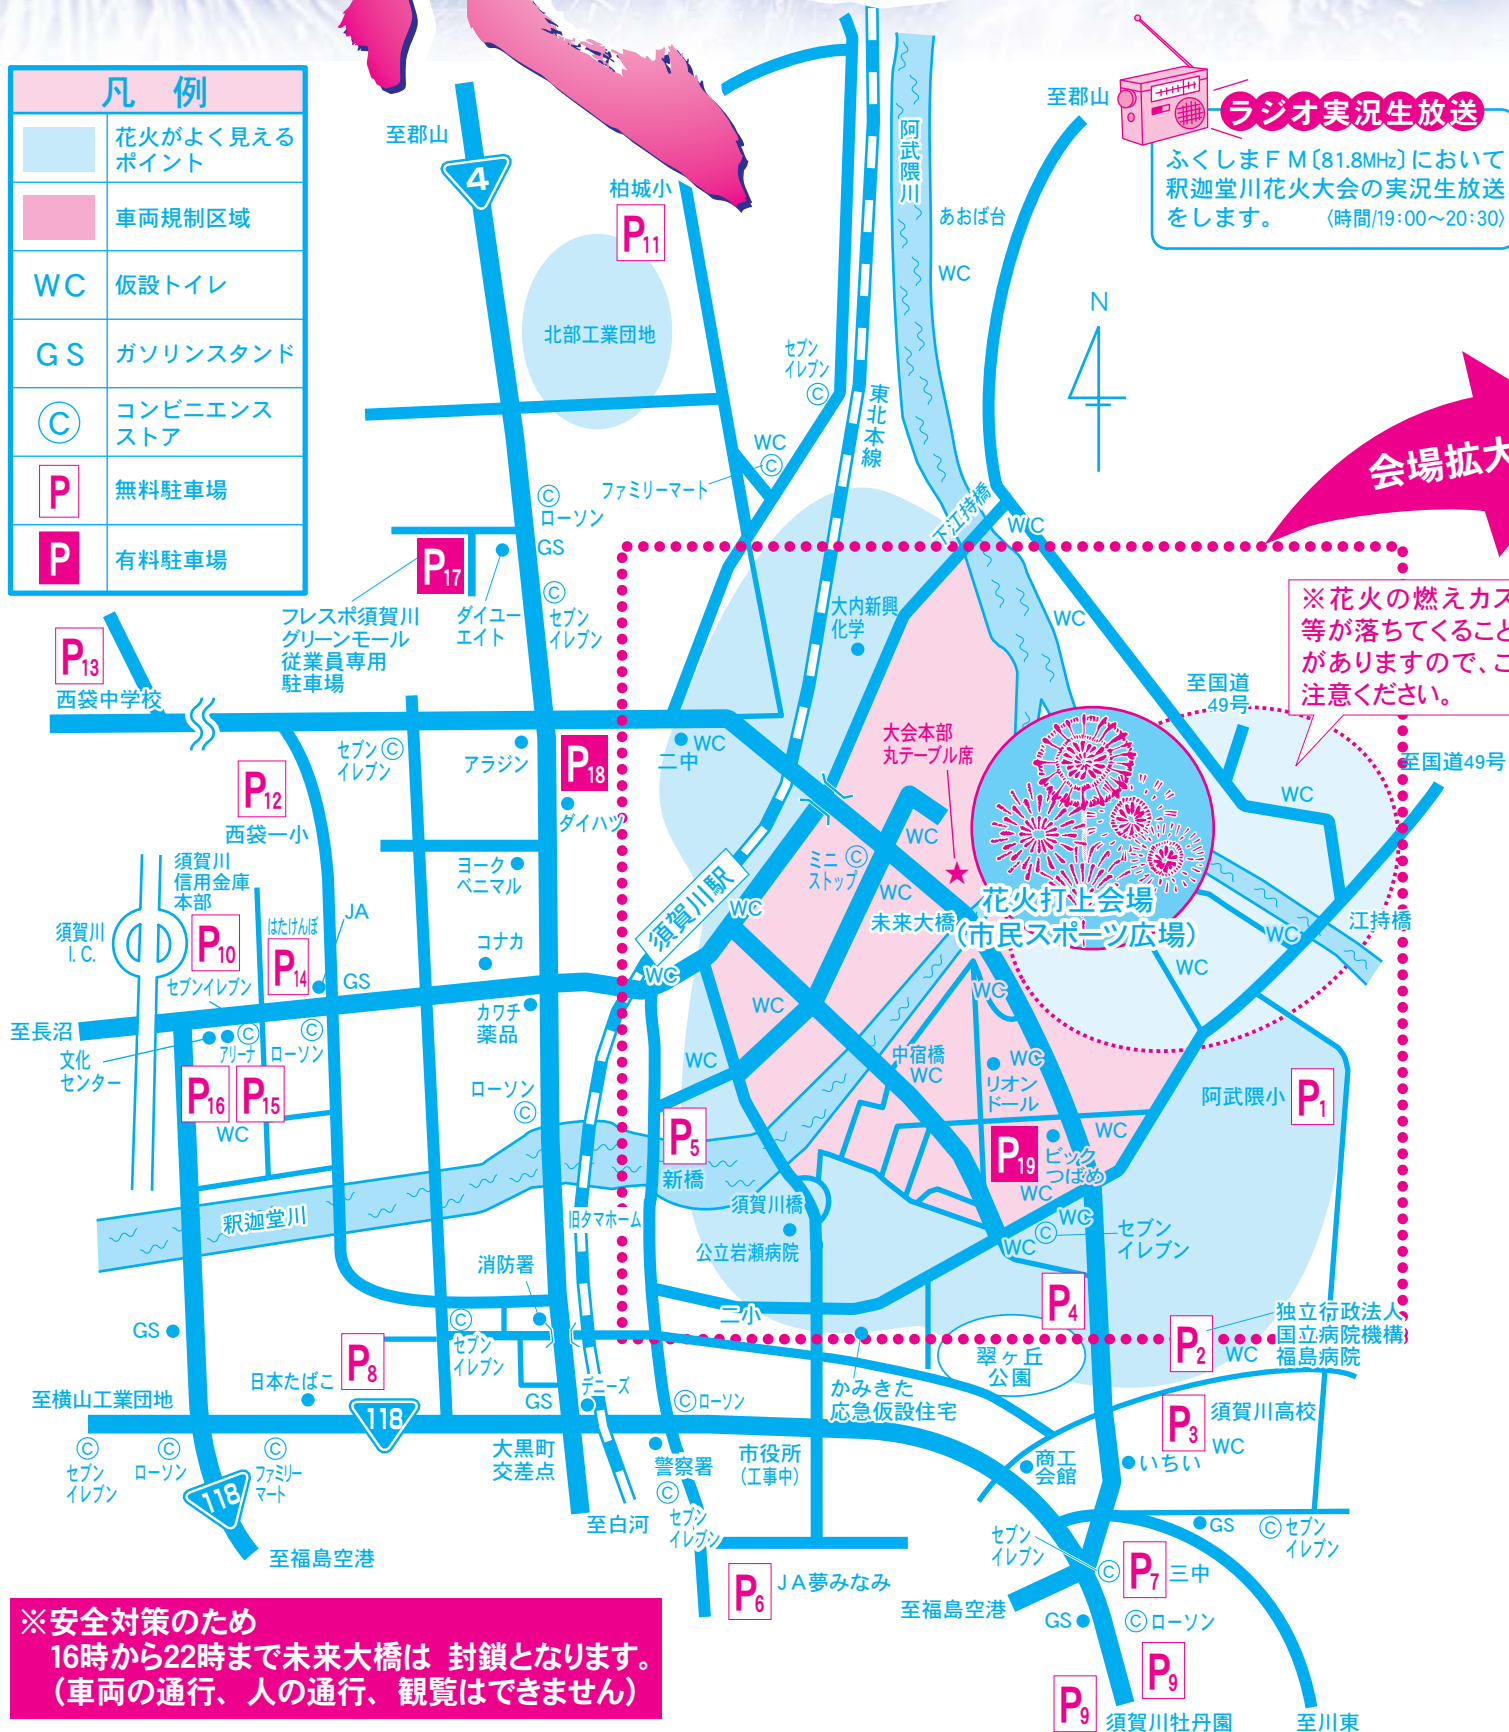

須賀川市釈迦堂川

花火大会

豪華絢爛10,000発の花火ショー

日時

平成28年 8月20日 (土)

午後7時開始 雨天決行・荒天中止

灯籠流し 午後6時～

会場/須賀川市民スポーツ広場 (駅から鑑賞エリアまで徒歩10分)

交通規制・案内図

凡例	
	花火がよく見えるポイント
	車両規制区域
WC	仮設トイレ
GS	ガソリンスタンド
Ⓒ	コンビニエンスストア
P	無料駐車場
P	有料駐車場

車両進入禁止区域	
	15:00~22:00
	16:00~22:00
	16:00~22:00
	17:00~22:00
	19:00~22:00

一方通行区域
17:00~22:00

当日、会場周辺は大変混雑しますので公共交通機関をご利用ください。会場中心部への車の乗り入れはご遠慮ください。
※ゴミのお持ち帰りにご協力お願いいたします。

※安全対策のため16時から22時まで未来大橋は封鎖となります。(車両の通行、人の通行、観覧はできません)

P	一般駐車場	台数	イオンタウンまでの距離	料金	P	一般駐車場	台数	本部までの距離	料金
1	阿武隈小学校	545台	0.6 km	無料	10	須賀川信用金庫本部	80台	2.8 km	無料
2	独立行政法人 国立病院機構福島病院	280台	1.0 km	無料	11	柏城小学校	150台	2.7 km	無料
3	須賀川高校	200台	1.3 km	無料	12	西袋第一小学校	200台	2.7 km	無料
4	翠ヶ丘公園駐車場	100台	0.5 km	無料	13	西袋中学校	150台	3.6 km	無料
5	ふれあいセンター	50台	1.0 km	無料	14	はたけんぼ	200台	2.0 km	無料
6	JA夢みなみ本店	100台	2.0 km	無料	15	須賀川アリーナ	400台	2.8 km	無料
7	須賀川第三中学校	50台	2.5 km	無料	16	須賀川市文化センター	100台	2.9 km	無料
8	日本たばこ産業 中日本地方原料本部	150台	2.2 km	無料	17	フレスポ須賀川グリーンモール従業員専用駐車場	160台	2.0 km	有料
9	須賀川牡丹園正面駐車場(含む西側駐車場)	1,000台	2.8 km	無料	18	ダイハツ須賀川店東側(含む旧おもちゃ屋ポプラ館)	350台	1.2 km	有料
					19	ビックつばめ駐車場	300台	1.1 km	有料

注1: 当日、会場周辺は大変混雑します。
注2: P19の駐車場は22:00まで車を出すことができません。なお、例年16:00前には満車になります。
注3: 大内新興化学駐車場は、許可車両のみ駐車可となります。

主催: 須賀川市釈迦堂川花火大会実行委員会 お問い合わせ: 須賀川市観光交流課 ☎0248(88)9144