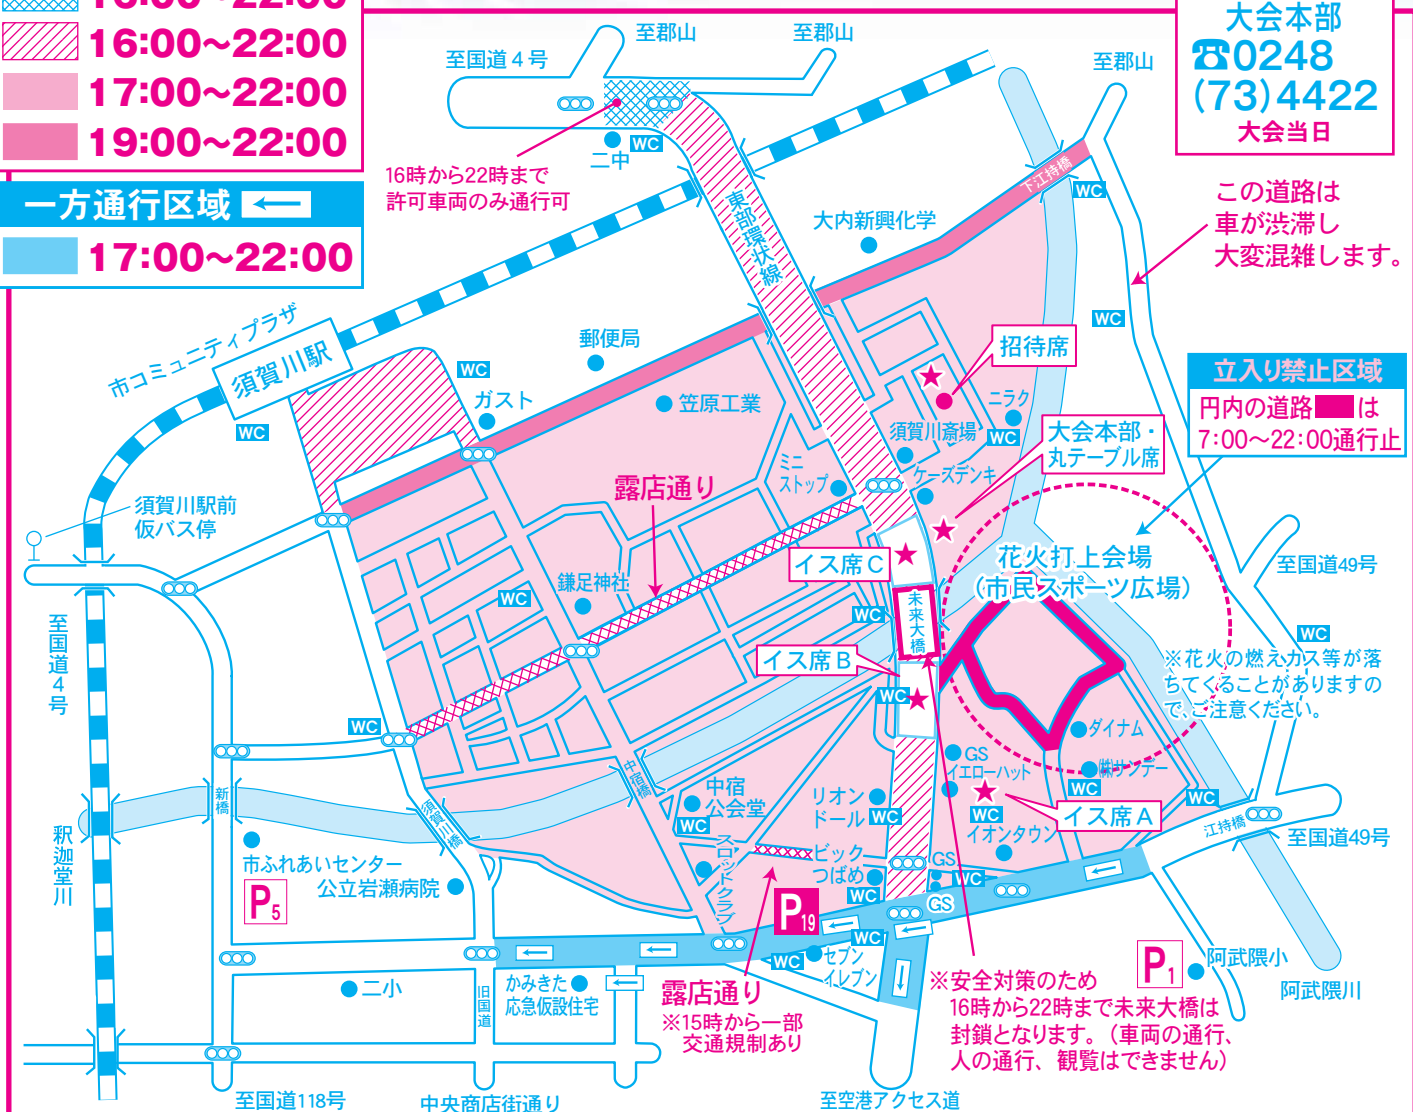

須賀川市釈迦堂川

花火大会

豪華絢爛10,000発の花火ショー

日時

平成28年 8月20日 (土)

午後7時開始 雨天決行・荒天中止

灯籠流し 午後6時～

会場/須賀川市民スポーツ広場 (駅から鑑賞エリアまで徒歩10分)

交通規制・案内図

凡例	
	花火がよく見えるポイント
	車両規制区域
WC	仮設トイレ
GS	ガソリンスタンド
Ⓒ	コンビニエンスストア
P	無料駐車場
P	有料駐車場

車両進入禁止区域	
	15:00~22:00
	16:00~22:00
	16:00~22:00
	17:00~22:00
	19:00~22:00

一方通行区域
17:00~22:00

当日、会場周辺は大変混雑しますので公共交通機関をご利用ください。会場中心部への車の乗り入れはご遠慮ください。
※ゴミのお持ち帰りにご協力お願いいたします。

※安全対策のため16時から22時まで未来大橋は封鎖となります。(車両の通行、人の通行、観覧はできません)

P	一般駐車場	台数	イオンタウンまでの距離	料金	P	一般駐車場	台数	本部までの距離	料金
1	阿武隈小学校	545台	0.6 km	無料	10	須賀川信用金庫本部	80台	2.8 km	無料
2	独立行政法人 国立病院機構福島病院	280台	1.0 km	無料	11	柏城小学校	150台	2.7 km	無料
3	須賀川高校	200台	1.3 km	無料	12	西袋第一小学校	200台	2.7 km	無料
4	翠ヶ丘公園駐車場	100台	0.5 km	無料	13	西袋中学校	150台	3.6 km	無料
5	ふれあいセンター	50台	1.0 km	無料	14	はたけんぼ	200台	2.0 km	無料
6	JA夢みなみ本店	100台	2.0 km	無料	15	須賀川アリーナ	400台	2.8 km	無料
7	須賀川第三中学校	50台	2.5 km	無料	16	須賀川市文化センター	100台	2.9 km	無料
8	日本たばこ産業 中日本地方原料本部	150台	2.2 km	無料	17	フレスポ須賀川グリーンモール従業員専用駐車場	160台	2.0 km	有料
9	須賀川牡丹園正面駐車場(含む西側駐車場)	1,000台	2.8 km	無料	18	ダイハツ須賀川店東側(含む旧おもちゃ屋ポプラ館)	350台	1.2 km	有料
					19	ビックつばめ駐車場	300台	1.1 km	有料

注1: 当日、会場周辺は大変混雑します。
注2: P19の駐車場は22:00まで車を出すことができません。なお、例年16:00前には満車になります。
注3: 大内新興化学駐車場は、許可車両のみ駐車可となります。

主催: 須賀川市釈迦堂川花火大会実行委員会 お問い合わせ: 須賀川市観光交流課 ☎0248(88)9144