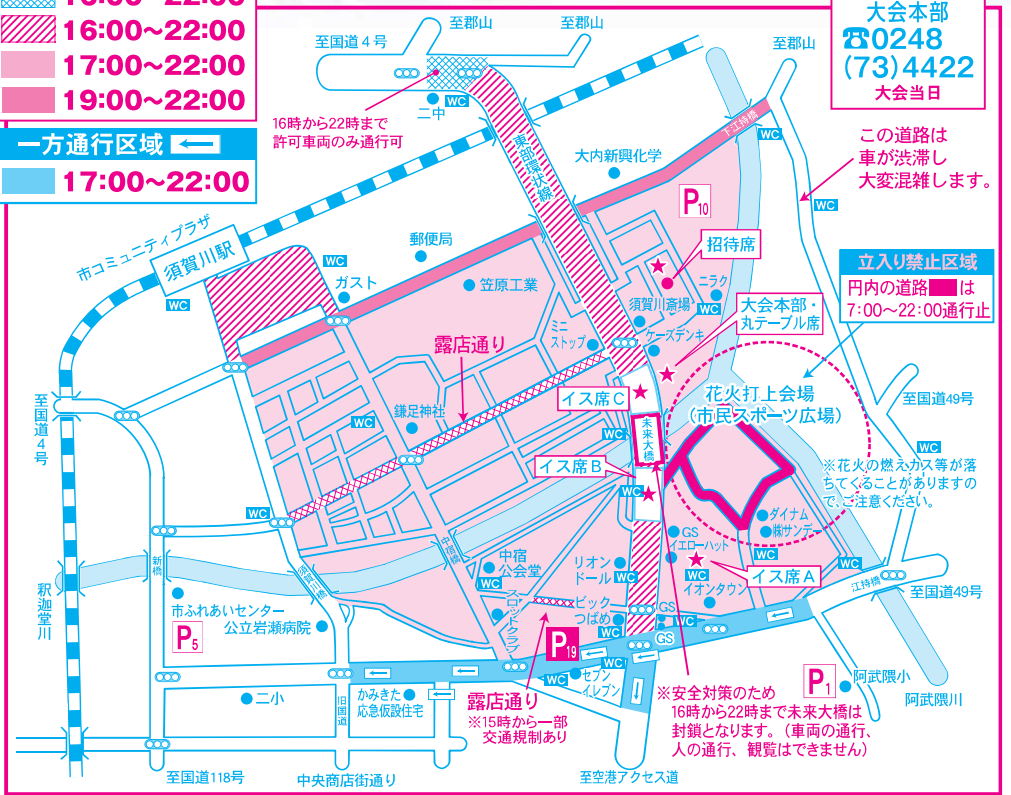

# 須賀川市釈迦堂川

# 花火大会

豪華絢爛10,000発の花火ショー

平成27年 **8月22日(土)**  
 午後7時開始 雨天決行・荒天中止  
 灯笼流し 午後6時～  
 会場/ 須賀川市民スポーツ広場 (駅から鑑賞エリアまで徒歩10分)

## 交通規制・案内図

凡例	
	花火がよく見えるポイント
	車両規制区域
WC	仮設トイレ
GS	ガソリンスタンド
	コンビニエンスストア
	無料駐車場
	有料駐車場

車両進入禁止区域	
	15:00～22:00
	16:00～22:00
	16:00～22:00
	17:00～22:00
	19:00～22:00

**一方通行区域**  
 17:00～22:00

当日、会場周辺は大変混雑しますので公共交通機関をご利用ください。会場中心部への車の乗り入れはご遠慮ください。  
 ※ゴミのお持ち帰りにご協力お願いいたします。

一般駐車場	台数	イオンタウンまでの距離	料金	一般駐車場	台数	本部までの距離	料金
1 阿武隈小学校	545台	0.6 km	無料	10 大内新興化学工業㈱ 須賀川工場 第1第2第3駐車場	200台	0.5 km	無料
2 独立行政法人 国立病院機構福島病院	280台	1.0 km	無料	11 柏城小学校	150台	2.7 km	無料
3 須賀川高校	200台	1.3 km	無料	12 西袋第一小学校	200台	2.7 km	無料
4 翠ヶ丘公園駐車場	100台	0.5 km	無料	13 西袋中学校	150台	3.6 km	無料
5 ふれあいセンター	50台	1.0 km	無料	14 はたけんぼ	200台	2.0 km	無料
6 JAすかがわ本店	100台	2.0 km	無料	15 須賀川アリーナ	400台	2.8 km	無料
7 須賀川第三中学校	50台	2.5 km	無料	16 須賀川市文化センター	100台	2.9 km	無料
8 日本たばこ産業㈱中日本地方原料本部	150台	2.2 km	無料	17 ダイユエイト須賀川北店西側駐車場	160台	2.0 km	有料
9 須賀川社丹園正面駐車場 (含む西側駐車場)	1,000台	2.8 km	無料	18 ダイハツ須賀川店東側 (含む旧おもちゃ屋ポラ館)	350台	1.2 km	有料
				19 ビックつばめ駐車場	300台	1.1 km	有料