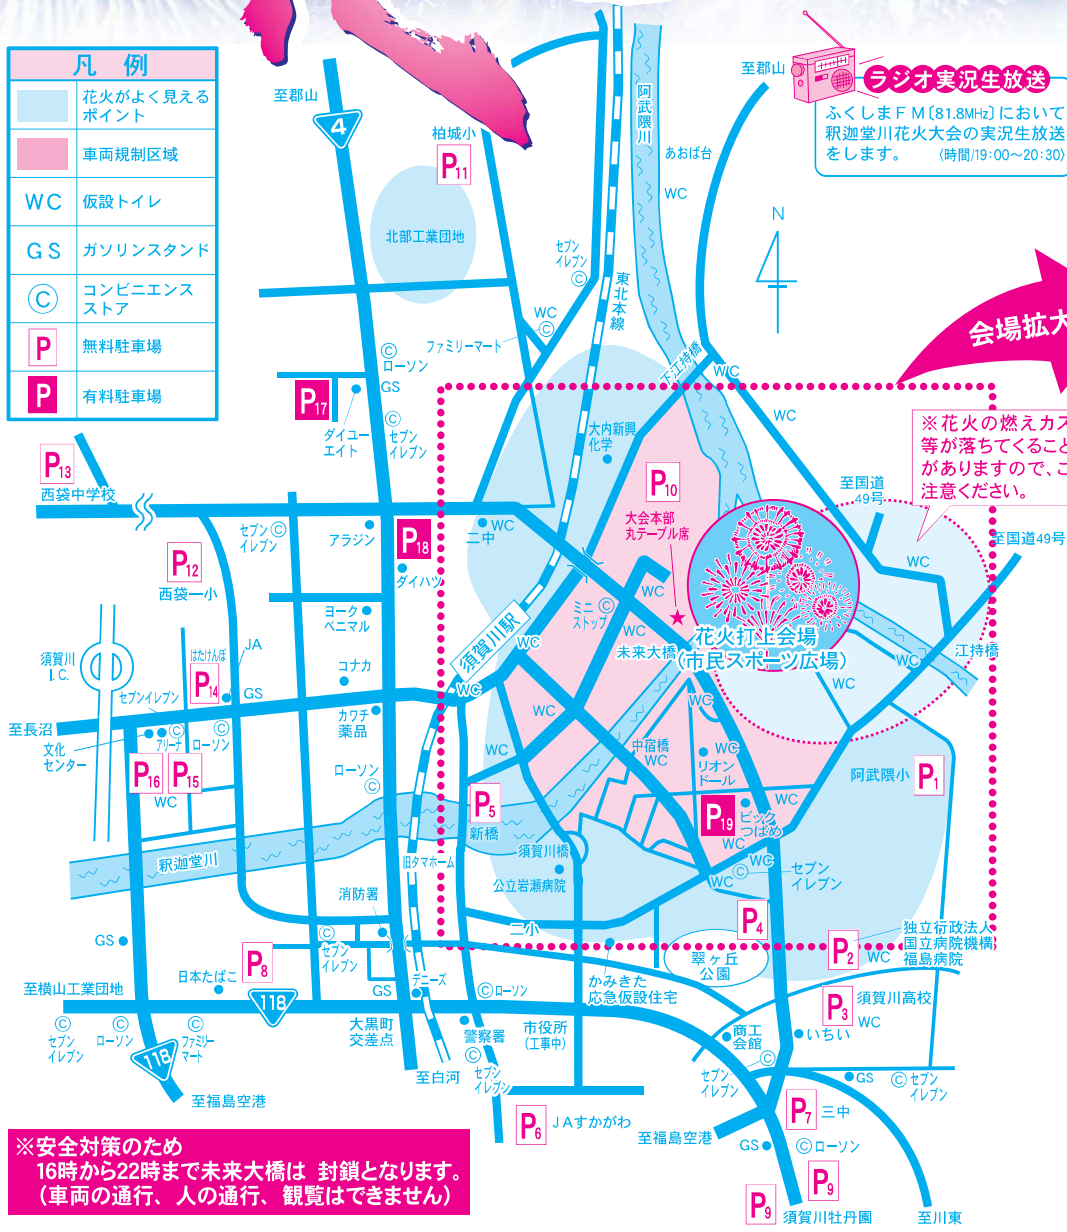

# 須賀川市釈迦堂川

# 花火大会

豪華絢爛10,000発の花火ショー

平成27年 **8月22日(土)**  
 午後7時開始 雨天決行・荒天中止  
 灯笼流し 午後6時～  
 会場/ 須賀川市民スポーツ広場 (駅から鑑賞エリアまで徒歩10分)

## 交通規制・案内図

凡例	
	花火がよく見えるポイント
	車両規制区域
WC	仮設トイレ
GS	ガソリンスタンド
	コンビニエンスストア
	無料駐車場
	有料駐車場

車両進入禁止区域	
	15:00～22:00
	16:00～22:00
	16:00～22:00
	17:00～22:00
	19:00～22:00

**一方通行区域**  
 17:00～22:00

当日、会場周辺は大変混雑しますので公共交通機関をご利用ください。会場中心部への車の乗り入れはご遠慮ください。  
 ※ゴミのお持ち帰りにご協力お願いいたします。

注1: 当日、会場周辺は大変混雑します。  
 注2: P10 P19の駐車場は22:00まで車を出すことができません。なお、例年16:00前には満車になります。

※安全対策のため16時から22時まで未来大橋は封鎖となります。(車両の通行、人の通行、観覧はできません)

主催: 須賀川市釈迦堂川花火大会実行委員会 お問い合わせ: 須賀川市観光交流課 ☎0248(88)9144